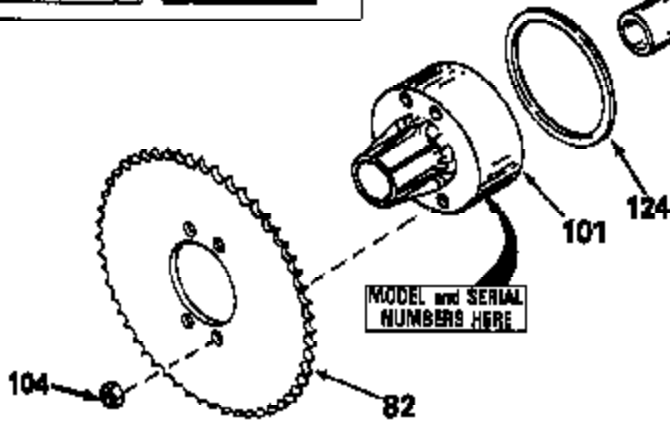

JOIST

SICHER IST DAS:
DAS ORIGINAL

47	48
47A	48A
47B	48B
47C	48C
47D	48D
47E	48E
47H	48H
47L	48L

47M	48M
47P	48P
47R	48R
47V	48V
47W	48W
47X	48X

Ref #	Part Number	Qty	Description
13	778368	2	Bevel Gear 13T (Incl. 13)
14	778368	2	Bevel Pinion 13T (Incl. 14)
17	786040	1	Drive Pin
26	792125	4	Retaining Ring
31A	780096	2	Washer .625ID .057W
31	780001	2	Washer .750ID .56W
47E	774802A	1	Axle 11.125
48E	774803	1	Axle 15.843
90	788067B	1	Grease
101	774344	1	Differential Carrier (Incl. 137)
102	774345	1	Differential Carrier (Incl. 139)
103	792044	4	Screw, 5/16-18 x 4
137	780077	1	Bushing .7505
139	780077	1	Bushing .7505

100-198B Peerless
 Page 2 of 2