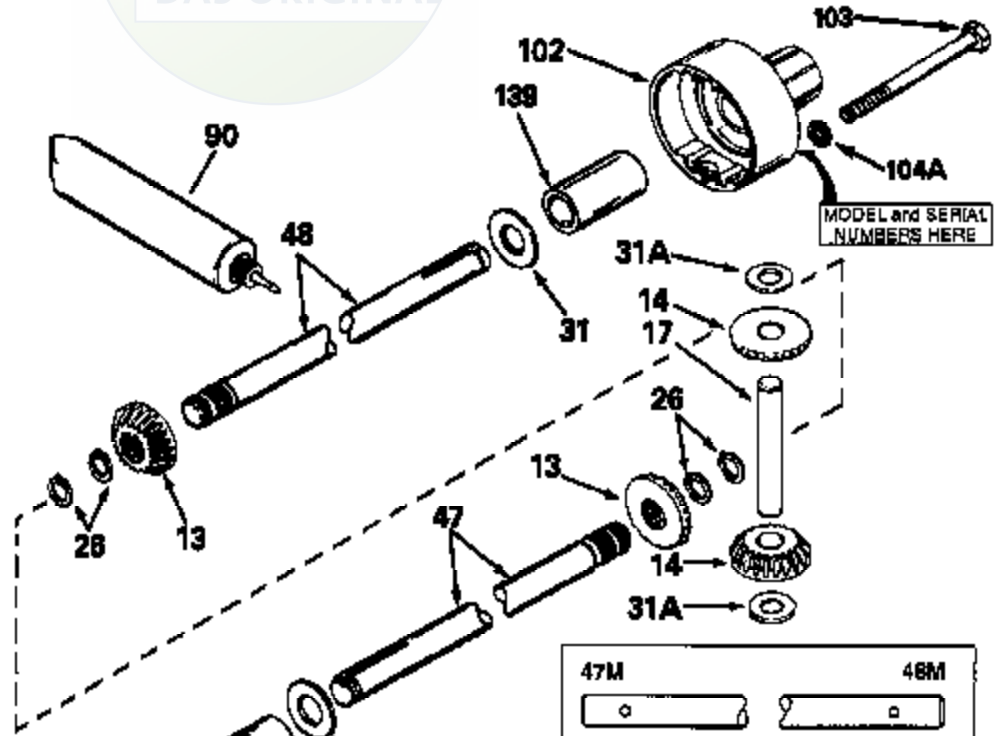

JOIST

SICHER IST DAS:
DAS ORIGINAL

47	48
47A	48A
47B	48B
47C	48C
47D	48D
47E	48E
47H	48H
47L	48L

47M	48M
47P	48P
47R	48R
47V	48V
47W	48W
47X	48X

Ref #	Part Number	Qty	Description
13	778368	2	Bevel Gear 13T (Incl. 13)
14	778368	2	Bevel Pinion 13T (Incl. 14)
17	786040	1	Drive Pin
26	792125	4	Retaining Ring
31A	780096	2	Washer .625ID .057W
31	780001	2	Washer .750ID .56W
47E	774802A	1	Axle 11.125
48E	774803	1	Axle 15.843
90	788067B	1	Grease
101	774344	1	Differential Carrier (Incl. 137)
102	774345	1	Differential Carrier (Incl. 139)
103	792044	4	Screw, 5/16-18 x 4
137	780077	1	Bushing .7505
139	780077	1	Bushing .7505

100-198B Peerless
 Page 2 of 2